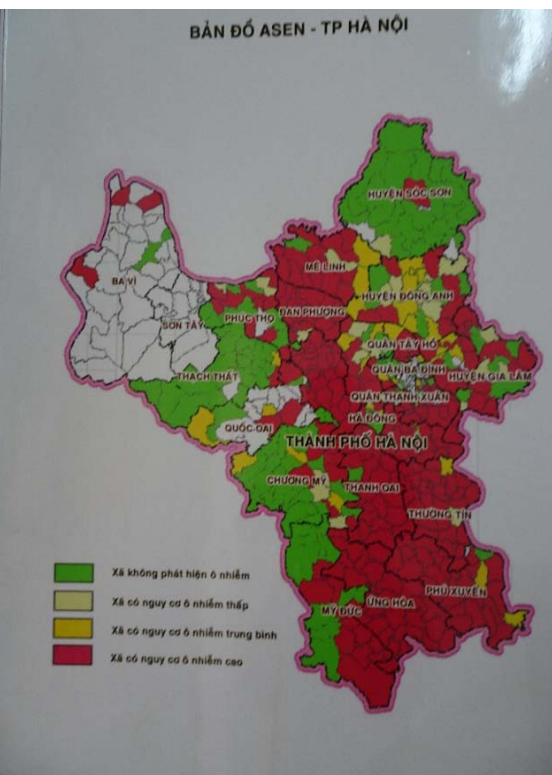

## ハティン省の地下水中のヒ素(As)

ハティン省の地下水については、2008年に環境モニタリング科学センターの調査が行われています。

報告によれば、井戸水のヒ素(As)の飲用環境基準非達成率は、ロック・ハー郡16.7%、ドゥック・トオ郡9.6%、フォンソン16.1%、ギー・スファン郡14%であること、なかでもティヤック・バン(ロック・ハ郡)、ドゥック・ヴィン(ドゥック・トオ郡)が非達成率が40%以上の地域として報告されています。

家庭用に使用され始めたヒ素除去装置例

出典：<http://tinmientrung.com/ha-tinh-som-khac-phuc-nguon-nuoc-o-nhiem-thach-tin/>

今までに浄水装置を設置した学校の浄化後の水質分析値では、多くの場合は0mg/Lであり、最高値でも0.005mg/Lと基準値をクリアしています。

今回、環境衛生院で担当者に確認したところ、ベトナムにおける分析値表記は、ヒ素の基準値0.01の場合、測定値が“0”と記載されている時は検出限界値以下という意味であるとのことでした。測定値が“0.005”であった場合、“0.005”と表記することでした。いずれにしても、引き続き、ヒ素濃度に注意していく必要があるようです。

図1 ハノイ周辺の地下水ヒ素濃度分布

VIỆN Y HỌC LAO ĐỘNG VÀ VỆ SINH MÔI TRƯỜNG  
**BẾ LỌC GẮT HỘ GIA ĐÌNH  
TĂNG CƯỜNG LOẠI BỎ ASEN TRONG NGUỒN NƯỚC**

- Kiểu mẫu của Viện Y học Lao động và Vệ sinh Môi trường.
- Tỷ lệ đạt ngưỡng tiêu chuẩn về Asen là 95,24%.
- Tiện lợi trong sử dụng và bảo quản, có giá thành rẻ.