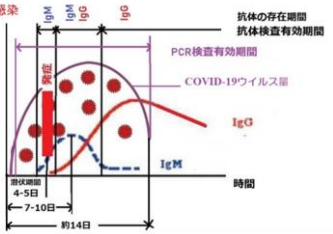

当初の予想を上回る4万5千人の来場者があり、成功裡のうち終えることができました。ご協力いただいた皆様、会場においていただいた皆様に厚くお礼申し上げます。

人気のプロポヨすくい

ベトナムでの活動の展示

紹介・普及製品

BOSONコロナ抗体検査キット

発症時のIgM抗体と罹患後に産生されるIgG抗体の両方を調べられます

	IgM 陽性	IgM IgG 陽性	IgG 陽性	IgM IgG 陰性
G	○	○	○	○
C	×	赤線	赤線	×
M	赤線	赤線	×	×
評価	発症初期の可能性が高い	感染状態	既感染	感染していない可能性が高い
※5に医療機関等へ	症状があれば医療機関等へ相談			